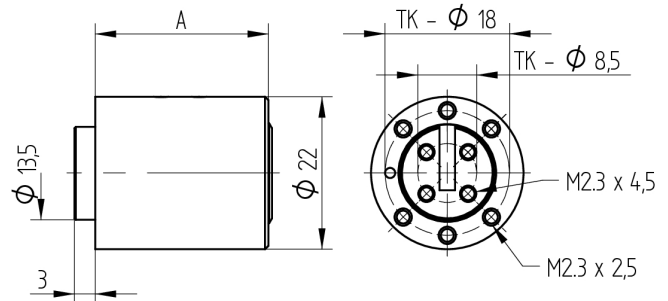

Aufbauzylinder

04.022.AD.75.00.00.00

1x360°, ohne Standardzubehör, AS mit Active Safety (AS)

Die Produkte können von den dargestellten Bildern abweichen

Active Safety
mit

Farbe
matt vernickelt

Verwendung

für Stangen-, Einlass- und Aufsetzschlösser sowie Apparate

Lieferumfang

- 1 Aufbauzylinder

Bestelloptionen

Mitnehmervarianten siehe Zubehörseiten

Mögliche Eigenschaften

Baugleiche Ausführungen

- 04.022.46.WW.00.YY.ZZ - 1x90°
- 04.022.47.WW.00.YY.ZZ - 2x90°

Merkmale

- Mitnehmer: ohne Mitnehmer
- Mass A (mm): 75
- Band: rechts
- Schliessdrehung: 1x360°
- Platte: ohne Platte
- Active Safety: mit
- Bohrschutz: ohne
- Farbe: matt vernickelt