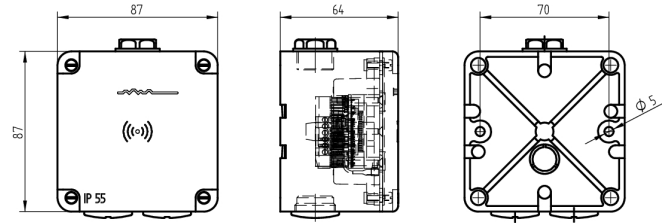

Aktiv-Antenne, Aufputz-Variante

66.001.56.11.00.01.44

AP, IP55 Aufputzvariante, Aussenanwendung, Farbe schwarz

Die Produkte können von den dargestellten Bildern abweichen

Verwendung

Für Montage an eine Wand oder Ähnliches

Beschreibung

Die Leseinheit ist in einem Feller Nass-Aufputz-Gehäuse untergebracht. Der Benutzer wird sowohl mittels akustischen, als auch optischen Signalen über Betriebszustände, Berechtigungen, Störungen, etc. informiert.

Lieferumfang

- 1 Aktiv-Antenne in Aufputzgehäuse Typ Nass, inklusive steckbaren Schraubklemmen

Bestelloptionen

Die Antenne wird vom Sicherheitsleser mit Spannung versorgt.

Zubehör

66.999.03.00.00.00.00 Datenkabel 2 x 2 x 0.25mm², Distanz <100m

Technologie

Eigenschaften

Baugleiche Ausführungen

- 66.001.56.11.04.01.44 - für Mutationsleser

Merkmale

- | | |
|-------------------|----------------------|
| ■ Gehäuse: | Aufputz |
| ■ Schutzart: | IP55 |
| ■ Kompatibilität: | Für Sicherheitsleser |
| ■ Farbe: | schwarz |
| ■ Generation: | SEAeasy |