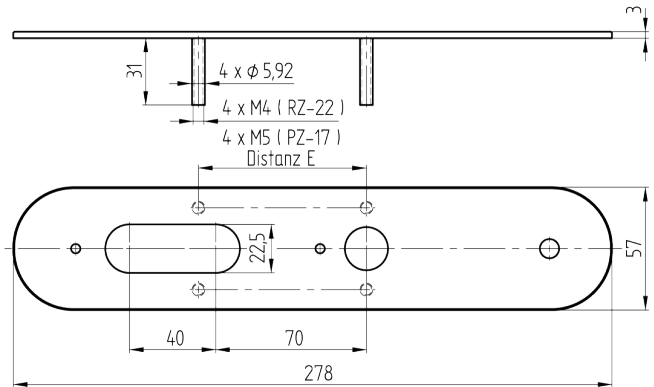

## Adapterplatte

64.999.04.02.72.00.00

zu EBL-1, Distanz 72mm

Die Produkte können von den dargestellten Bildern abweichen

### Verwendung

Für die Montage von Rundrosetten auf der Gegenseite,  
Verschraubung M4

### Lieferumfang

- 1 Stk. Adapterplatte blind
- 2 Stk. Schrauben M5

### Merkmale

- Adapter Art: Platte auf Rosette
- Distanzmass: 72mm (PZ)