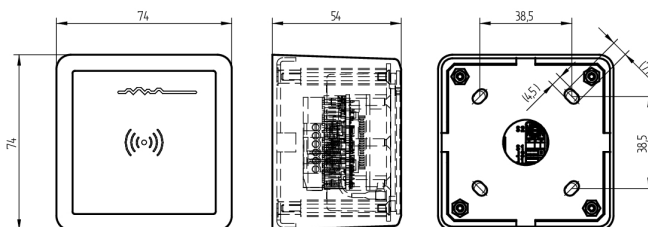

## Aktiv-Antenne

66.001.56.11.00.00.44

AP, IP20 Aufputzvariante, Innenanwendung, Farbe schwarz

ⓘ Die Produkte können von den dargestellten Bildern abweichen

### Beschreibung

Aufputzvariante, Innenanwendung,  
Farbe schwarz

### Zubehör

66.999.03.00.00.00.00 Datenkabel 2 x 2 x 0.25mm<sup>2</sup>, Distanz  
<100m

### Merkmale

- Gehäuse: Aufputz
- Schutzart: IP20
- Kompatibilität: Für Sicherheitsleser
- Farbe: schwarz
- Generation: SEAEasy