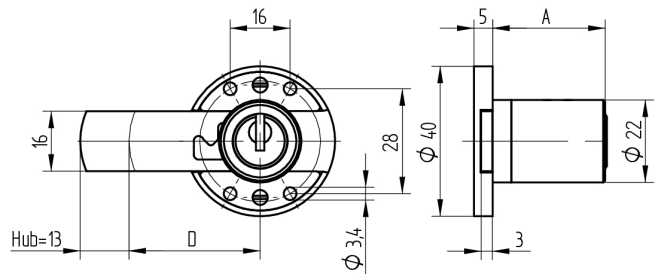

## Aufschraub-Riegelschloss

05.167.00.55.70.02.00

1x360° nach oben

Die Produkte können von den dargestellten Bildern abweichen

Farbe  
matt vernickelt

### Lieferumfang

- 1 Aufschraub-Riegelschloss
- 1 Aufbauzylinder 04.022.17.WW.00.YY.ZZ
- 4 Senk-Spanplattenschrauben BN1218-3x16

### Merkmale

- Band: nach oben
- Schliessdrehung: 1x360°
- Mass A (mm): 55
- Mass D (mm): 70
- Active Safety: ohne
- Bohrschutz: ohne
- Farbe: matt vernickelt