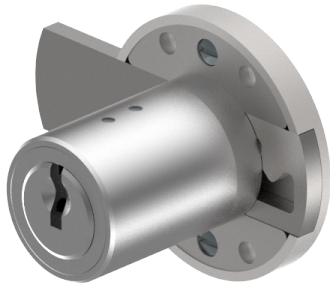

## Aufschraub-Riegelschloss

05.167.00.55.70.02.00

1x360° nach oben

Die Produkte können von den dargestellten Bildern abweichen

Farbe  
matt vernickelt

### Lieferumfang

- 1 Aufschraub-Riegelschloss
- 1 Aufbauzylinder 04.022.17.WW.00.YY.ZZ
- 4 Senk-Spanplattenschrauben BN1218-3x16

### Merkmale

- Band: nach oben
- Schliessdrehung: 1x360°
- Mass A (mm): 55
- Mass D (mm): 70
- Active Safety: ohne
- Bohrschutz: ohne
- Farbe: matt vernickelt