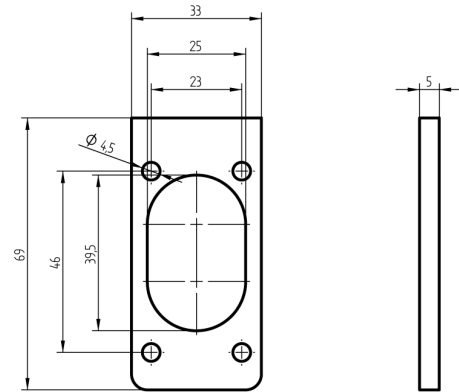

Unterlegplatte

T09.846.033.US

zu Klapprossette PA

Die Produkte können von den dargestellten Bildern abweichen

Farbe
RAL 7032
Kieselgrau

Verwendung

für Klapprossette leicht T09.547.015.US und T09.547.016.US

Merkmale

- Art: Klapprossette
- Befestigungsart: leicht
- Überstand: 5mm
- Farbe: RAL 7032 Kieselgrau