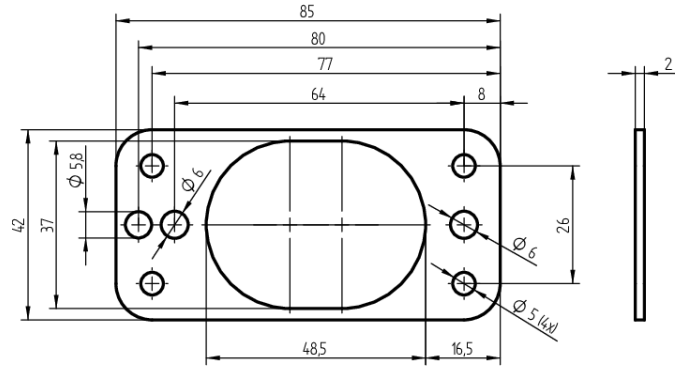

Unterlagsplatte

T09.846.028.00

zu Klapprossette schwer

Die Produkte können von den dargestellten Bildern abweichen

Farbe
matt vernickelt

Verwendung

für Klapprossette schwer T09.547.011.64

Merkmale

- Art: Klapprossette
- Befestigungsart: schwer
- Überstand:
- Farbe: matt vernickelt