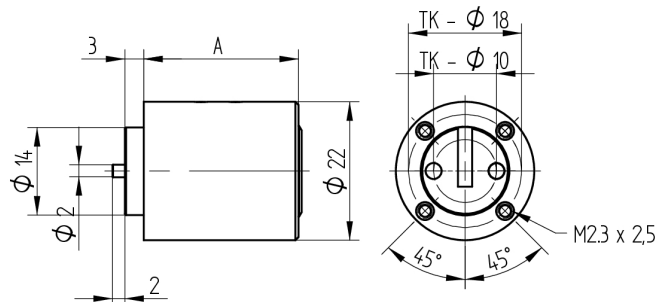

Aufbauzylinder

04.022.BI.00.00.00.33

1x360°, mit Mitnehmerstift, AS zu Oliven, mit Active Safety (AS)

Die Produkte können von den dargestellten Bildern abweichen

Verwendung

für Zylinder-Olive 03.403.00 / 03.405.00 / 03.413.00

Eigenschaften

Merkmale

- | | |
|--------------------|-------------|
| ▪ Mitnehmer: | zu Oliven |
| ▪ Mass A (mm): | 24.6 |
| ▪ Band: | rechts |
| ▪ Schliessdrehung: | 1x360° |
| ▪ Platte: | ohne Platte |
| ▪ Active Safety: | mit |
| ▪ Bohrschutz: | ohne |
| ▪ Farbe: | brüniert |