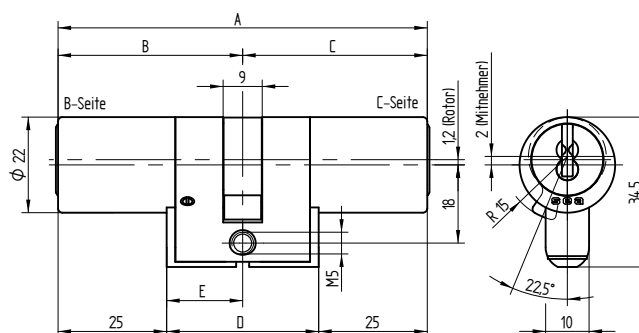

Rallongements

Double cylindre RZ mécatronique des deux côtés

A	Mesure				Extension	
	B	C	D	E	Côté B (WW)	Côté C (XX)
85	42.5	42.5	35	17.5	00	00
90	42.5	47.5	40	17.5	00	05
90	47.5	42.5	40	22.5	05	00
95	42.5	52.5	45	17.5	00	10
95	47.5	47.5	45	22.5	05	05
95	52.5	42.5	45	27.5	10	00
100	42.5	57.5	50	17.5	00	15
100	47.5	52.5	50	22.5	05	10
100	52.5	47.5	50	27.5	10	05
100	57.5	42.5	50	32.5	15	00
105	42.5	62.5	55	17.5	00	20
105	47.5	57.5	55	22.5	05	15
105	52.5	52.5	55	27.5	10	10
105	57.5	47.5	55	32.5	15	05
105	62.5	42.5	55	37.5	20	00
110	42.5	67.5	60	17.5	00	25
110	47.5	62.5	60	22.5	05	20
110	52.5	57.5	60	27.5	10	15
110	57.5	52.5	60	32.5	15	10
110	62.5	47.5	60	37.5	20	05
110	67.5	42.5	60	42.5	25	00
115	42.5	72.5	65	17.5	00	30
115	52.5	62.5	65	27.5	10	20
115	62.5	52.5	65	37.5	20	10
115	72.5	42.5	65	47.5	30	00
125	42.5	82.5	75	17.5	00	40
125	52.5	72.5	75	27.5	10	30
125	62.5	62.5	75	37.5	20	20
125	72.5	52.5	75	47.5	30	10
125	82.5	42.5	75	57.5	40	00
135	42.5	92.5	85	17.5	00	50
135	52.5	82.5	85	27.5	10	40
135	62.5	72.5	85	37.5	20	30
135	72.5	62.5	85	47.5	30	20
135	82.5	52.5	85	57.5	40	10
135	92.5	42.5	85	67.5	50	00
145	42.5	102.5	95	17.5	00	60
145	52.5	92.5	95	27.5	10	50
145	62.5	82.5	95	37.5	20	40
145	72.5	72.5	95	47.5	30	30
145	82.5	62.5	95	57.5	40	20
145	92.5	52.5	95	67.5	50	10
145	102.5	42.5	95	77.5	60	00

Demi-cylindre RZ

A	Mesure			E	Extension Côté B (WW)
	B	D			
53.5	42.5	26		17.5	00
58.5	47.5	31		22.5	05
63.5	52.5	36		27.5	10
68.5	57.5	41		32.5	15
73.5	62.5	46		37.5	20
78.5	67.5	51		42.5	25
83.5	72.5	56		47.5	30
93.5	82.5	66		57.5	40
103.5	92.5	76		67.5	50
113.5	102.5	86		77.5	60