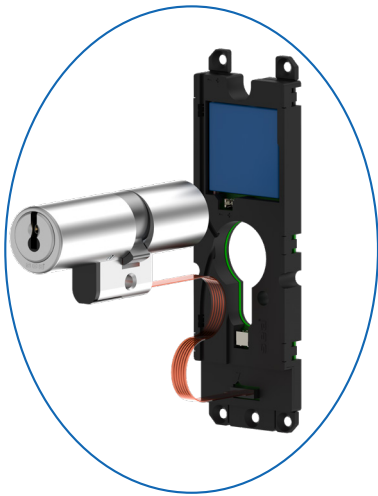

Verschlusszylinder

Schalterzylinder

Möbelzylinder

... und viele weitere Bauformen

Ihr Nutzen

Die Bauzylinder sind erhältlich in der Bauform Profilzylinder 17mm (Euro-Zylinder), Rundzylinder 22mm (CH-Zylinder). SEA-Produkte können mit allen handelsüblichen Schlössern kombiniert werden. In Verbindung mit dem aktiven Kopierschutz (Active Safety, AS) bietet Ihnen das SEA-System optimale Sicherheit im Alltag.

Mechatronik

flexibel, sicher, einfach nachrüstbar

Sicherheit

Intelligente Elektronik kombiniert mit bewährter Mechanik – mit dem mechatronischen Zylinder sind sie doppelt gesichert. Eine Türöffnung findet nur dann statt, wenn sowohl Mechanik als auch Elektronik den Zugang frei geben. Diese doppelte Sicherheit bietet Ihnen auch einen zusätzlichen Schutz vor Schlüsselkopien.