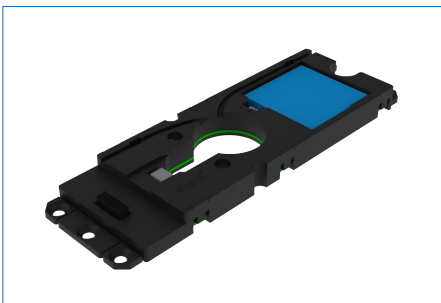

Elektronik zum mechatronischen Zylinder

Polyboard

Ideal in der Verwendung mit dem mechatronischen Bauzylinder und zum direkten Einbau in eine Türe. Mit entsprechendem Zubehör kann das Polyboard auch auf das Türblatt aufgesetzt und/oder in einem Feuchtgehäuse eingebaut gegen Umwelteinflüsse geschützt werden.

Ihr Nutzen

Das breite Sortiment bietet für jede Anforderung eine Lösung.

Die mechatronischen Zylinder sind erhältlich in der Bauform Rundzylinder 22mm (CH-Zylinder). Somit können die SEA-Produkte mit allen handelsüblichen Schweizer Schlössern kombiniert werden.

Mechatronische Anlagen sind standardmässig ohne Active Safety ausgerüstet. Als Option ist Active Safety bestellbar.

Elektroniken für die mechatronischen Zylinder in unterschiedlichen Ausführungen gewähren eine Vielzahl von Anwendungsmöglichkeiten und bieten für nahezu alle Problemstellungen eine Lösung.