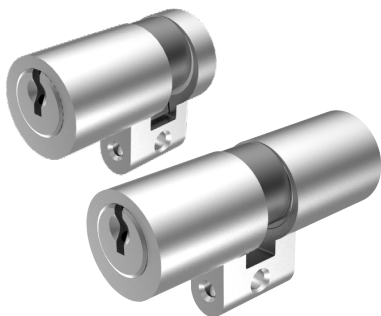

- Industrie, Gewerbe
- Büros, Praxen, Wohnbauten

Active Safety für mehr Sicherheit mit SEA-2/3

Bei Active Safety (AS), dem aktiven Kopierschutz – patentrechtlich geschützt –, sorgen die beweglichen Sicherheitselemente am Schlüssel (zur besseren Erkennung im Bild grün eingefärbt) im Zusammenspiel mit einer ausgeklügelten Abtastvorrichtung im Zylinder, für optimale Sicherheit und Schutz vor illegalen Schlüsselkopien. Dies gilt im Besonderen für Kopien aus dem 3D-Drucker und selbststehend für alle anderen gängigen Kopierverfahren.

Zur optischen Trennung von Hierarchiestufen oder für Gruppierungen innerhalb einer Schliessanlage können Schlüssel wahlweise mit verschiedenfarbigen Reiden ausgestattet werden.

Bauzylinder

Ein zuverlässiger Schliesszylinder ist der Kern einer gut verschlossenen Türe. Deshalb verfügt der mechanische SEA-Zylinder über ein, in seiner Art völlig einzigartiges und robustes System.