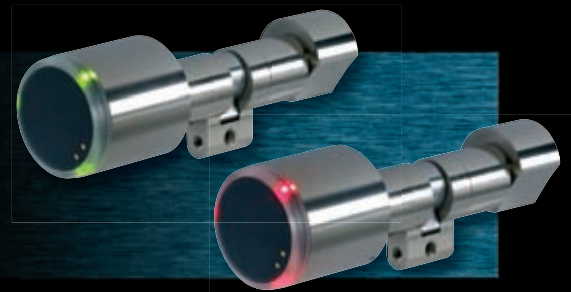

seavision

FLEXIBEL UND INTELLIGENT

Der neue DIGI-Knaufzylinder von SEA kombiniert auf intelligente Weise Sicherheit, Effizienz und Flexibilität in der Schliesstechnik. Egal ob bei Türen von Unternehmen oder privaten Liegenschaften: Dieser flexible Alleskönner bietet dank seiner Modularität die massgeschneiderte Lösung für jede Einbausituation.

MODULARITÄT BRINGT FLEXIBILITÄT

Der DIGI-Knaufzylinder besticht durch seine vielseitigen Einsatzmöglichkeiten. Je nach Bedarf kann er als Knaufhalbzylinder oder als Knaufzylinder mit einseitiger oder beidseitig getrennter Elektronik eingesetzt werden. Auch bei speziellen Einbausituationen eignet sich das neuste SEA-Produkt hervorragend. Die Kompatibilität mit allen Rund- und Profilzylinderschlössern erlaubt es zudem, den Zylinder problemlos für die Aufrüstung schon bestehender Schliessanlagen zu verwenden.

TECHNOLOGIE AUF DEM NEUESTEN STAND

Dank modernster Elektronik lässt sich die Programmierung flexibel an unterschiedliche Bedürfnisse anpassen. Beim Lesen des Mediums (Schlüssel, Karte oder Clip) werden die Berechtigungen automatisch geprüft. Ist das Medium nicht berechtigt, dreht der Zylinder leer durch, bei Berechtigung kuppelt der Zylinder den Mitnehmer ein. Der Zutrittsstatus wird ganz klar mit einem ringförmigen Aufleuchten nach Farbe signalisiert.

DIE VORTEILE DES SEAVISION DIGI-KNAUFZYLINDERS

- Flexibler Einsatz dank Modularität
- Kompatibel mit bestehenden Schlössern und Schliessanlagen
- Modernste Elektronik für individuelle Bedürfnisse
- Einfache, drahtlose Programmierung
- Durchgängigkeit in der SEAvision-Produktefamilie
- Überzeugende Ästhetik