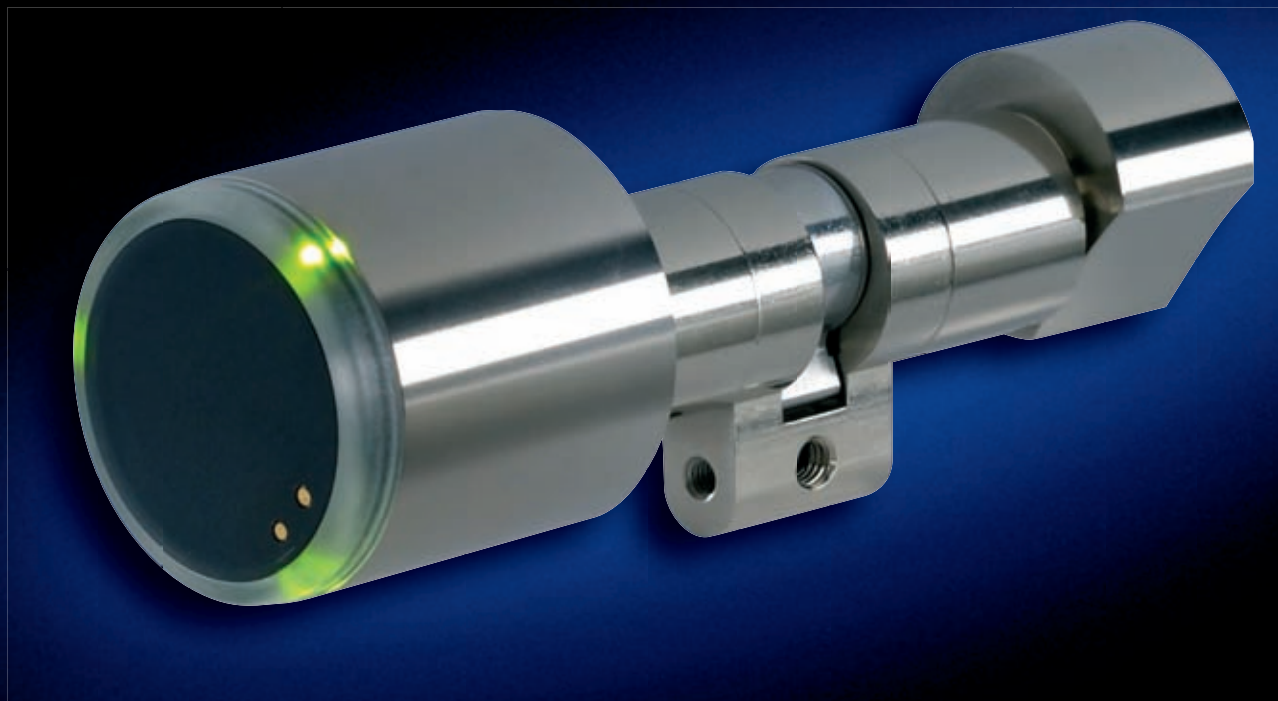

seavision

FLEXIBEL UND INTELLIGENT

Der neue DIGI-Knaufzylinder von SEA kombiniert auf intelligente Weise Sicherheit, Effizienz und Flexibilität in der Schliesstechnik. Egal ob bei Türen von Unternehmen oder privaten Liegenschaften: Dieser flexible Alleskönner bietet dank seiner Modularität die massgeschneiderte Lösung für jede Einbausituation.

MODULARITÄT BRINGT FLEXIBILITÄT

Der DIGI-Knaufzylinder besticht durch seine vielseitigen Einsatzmöglichkeiten. Je nach Bedarf kann er als Knaufhalbzylinder oder als Knaufzylinder mit einseitiger oder beidseitig getrennter Elektronik eingesetzt werden. Auch bei speziellen Einbausituationen eignet sich das neuste SEA-Produkt hervorragend. Die Kompatibilität mit allen Rund- und Profilzylinderschlössern erlaubt es zudem, den Zylinder problemlos für die Aufrüstung schon bestehender Schliessanlagen zu verwenden.

TECHNOLOGIE AUF DEM NEUESTEN STAND

Dank modernster Elektronik lässt sich die Programmierung flexibel an unterschiedliche Bedürfnisse anpassen. Beim Lesen des Mediums (Schlüssel, Karte oder Clip) werden die Berechtigungen automatisch geprüft. Ist das Medium nicht berechtigt, dreht der Zylinder leer durch, bei Berechtigung kuppelt der Zylinder den Mitnehmer ein. Der Zutrittsstatus wird ganz klar mit einem ringförmigen Aufleuchten nach Farbe signalisiert.

DIE VORTEILE DES SEAVISION DIGI-KNAUFZYLINDERS

- Flexibler Einsatz dank Modularität
- Kompatibel mit bestehenden Schlössern und Schliessanlagen
- Modernste Elektronik für individuelle Bedürfnisse
- Einfache, drahtlose Programmierung
- Durchgängigkeit in der SEAvision-Produktefamilie
- Überzeugende Ästhetik