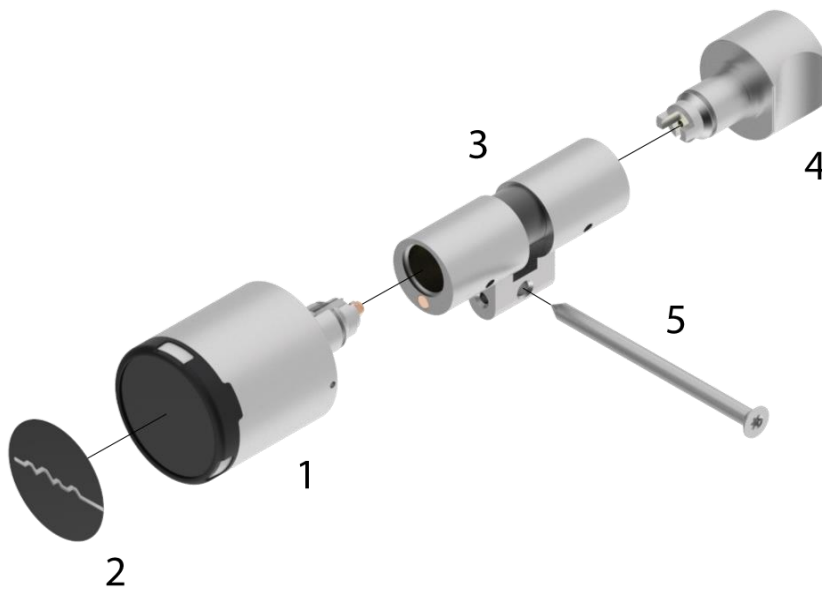

Ersatzteilliste DIGI-Knauf

Inhaltsverzeichnis

Seite

1. Übersicht DIGI-Knauf Ersatzteile.....	3
2. Einzelteile.....	3
2.1. Knaufmodul IP65.....	3
2.2. Knaufmodul IP66.....	3
2.3. Knaufhülle IP65.....	4
2.4. Knaufhülle IP66.....	4
2.5. Logodisk.....	4
2.6. Körper Halbzylinder RZ.....	4
2.7. Körper Halbzylinder PZ.....	5
2.8. Körper Doppelzylinder RZ.....	5
2.9. Körper Doppelzylinder PZ.....	6
2.10. Möbelschlossadapter mit 7mm Vierkant.....	6
2.11. Möbelschlossadapter mit Riegel.....	6
2.12. Drehknopf.....	7
2.13. Stulpschraube.....	7

1. Übersicht DIGI-Knauf Ersatzteile

Pos	Bezeichnung
1	Knaufmodul
2	Logodisk
3	Zylinderkörper
4	Drehknopf
5	Stulpschraube

2. Einzelteile

2.1. Knaufmodul IP65

DOK-64009-002

Lieferumfang:

- Knaufmodul (inkl. Batterien)