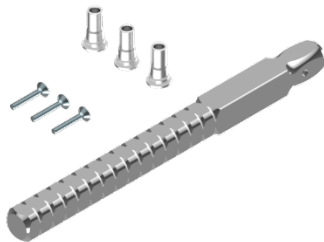

2.4 Komplettgarnitur Elektronik - Elektronik

Artikelbezeichnung	Artikelnummer
Drückerdorn-Set 9mm Doppelelektronik für Türstärke 38-48mm	64.999.05.00.20.01.00
Drückerdorn-Set 9mm Doppelelektronik für Türstärke 49-58mm	64.999.05.00.21.01.00
Drückerdorn-Set 9mm Doppelelektronik für Türstärke 59-68mm	64.999.05.00.22.01.00
Drückerdorn-Set 9mm Doppelelektronik für Türstärke 69-78mm	64.999.05.00.23.01.00
Drückerdorn-Set 9mm Doppelelektronik für Türstärke 79-88mm	64.999.05.00.24.01.00
Drückerdorn-Set 9mm Doppelelektronik für Türstärke 89-98mm	64.999.05.00.25.01.00

Lieferumfang (passend auf Türstärke):

- 1 Stk Drückervierkant 9mm (kürzbar)
- 3 Stk Gewindehülsen M5
- 3 Stk Schrauben M5