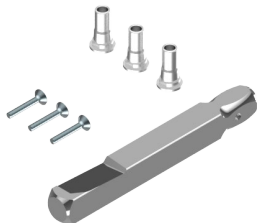

## Inhaltsverzeichnis

	<b>Seite</b>
1. Übersicht EBL-1 Ersatzteile .....	4
2. Drückerdorn-Set .....	5
2.1 Komplettgarnitur 8mm (Elektronik – Mechanik) .....	5
2.2 Einzelgarnitur & Komplettgarnitur 9mm (Elektronik – Mechanik) .....	5
2.3 Komplettgarnitur 9mm zu EBL-1 Sicherheitsbeschlag .....	6
2.4 Komplettgarnitur Elektronik - Elektronik .....	6
3. Drückervierkant .....	7
3.1 Drückervierkant 9mm kürzbar .....	7
4. Abdeckschilder .....	7
4.1 Abdeckschild Elektronik .....	7
4.2 Langschild Mechanik .....	8
4.3 Abdeckschild Mechanik .....	8
5. Türdrücker .....	9
5.1 Türdrücker L11 .....	9
5.2 Türdrücker U11 .....	9
5.3 Türdrücker U22 .....	10
6. Sonstiges .....	11
6.1 Batterie .....	11
6.2 Ersatzset Sicherungsring und Schrauben .....	11

## 1. Übersicht EBL-1 Ersatzteile

Pos	Bezeichnung
1	Befestigungsschrauben
2	Abdeckschild Mechanik
3	Mechanik Langschild (inkl. Drücker)
4	Drückervierkant
5	Sicherungsschraube
6	Elektronischer Beschlagsleser (inkl. Drücker)
7	Gewindehülse
8	Abdeckschild Elektronik
9	Batterie
10	Wärmedämmplatte (Brandschutz)
11	Türdrücker

### 2.1 Komplettgarnitur 8mm (Elektronik – Mechanik)

Artikelbezeichnung	Artikelnummer
Drückerdorn-Set 8mm für Türstärke 38-48mm	64.999.05.00.00.00.00
Drückerdorn-Set 8mm für Türstärke 49-58mm	64.999.05.00.01.00.00
Drückerdorn-Set 8mm für Türstärke 59-68mm	64.999.05.00.02.00.00
Drückerdorn-Set 8mm für Türstärke 69-78mm	64.999.05.00.03.00.00
Drückerdorn-Set 8mm für Türstärke 79-88mm	64.999.05.00.04.00.00
Drückerdorn-Set 8mm für Türstärke 89-98mm	64.999.05.00.05.00.00

**Lieferumfang** (passend auf Türstärke):

- 1 Stk Drückervierkant 8mm
- 3 Stk Gewindehülsen M5
- 3 Stk Schrauben M5