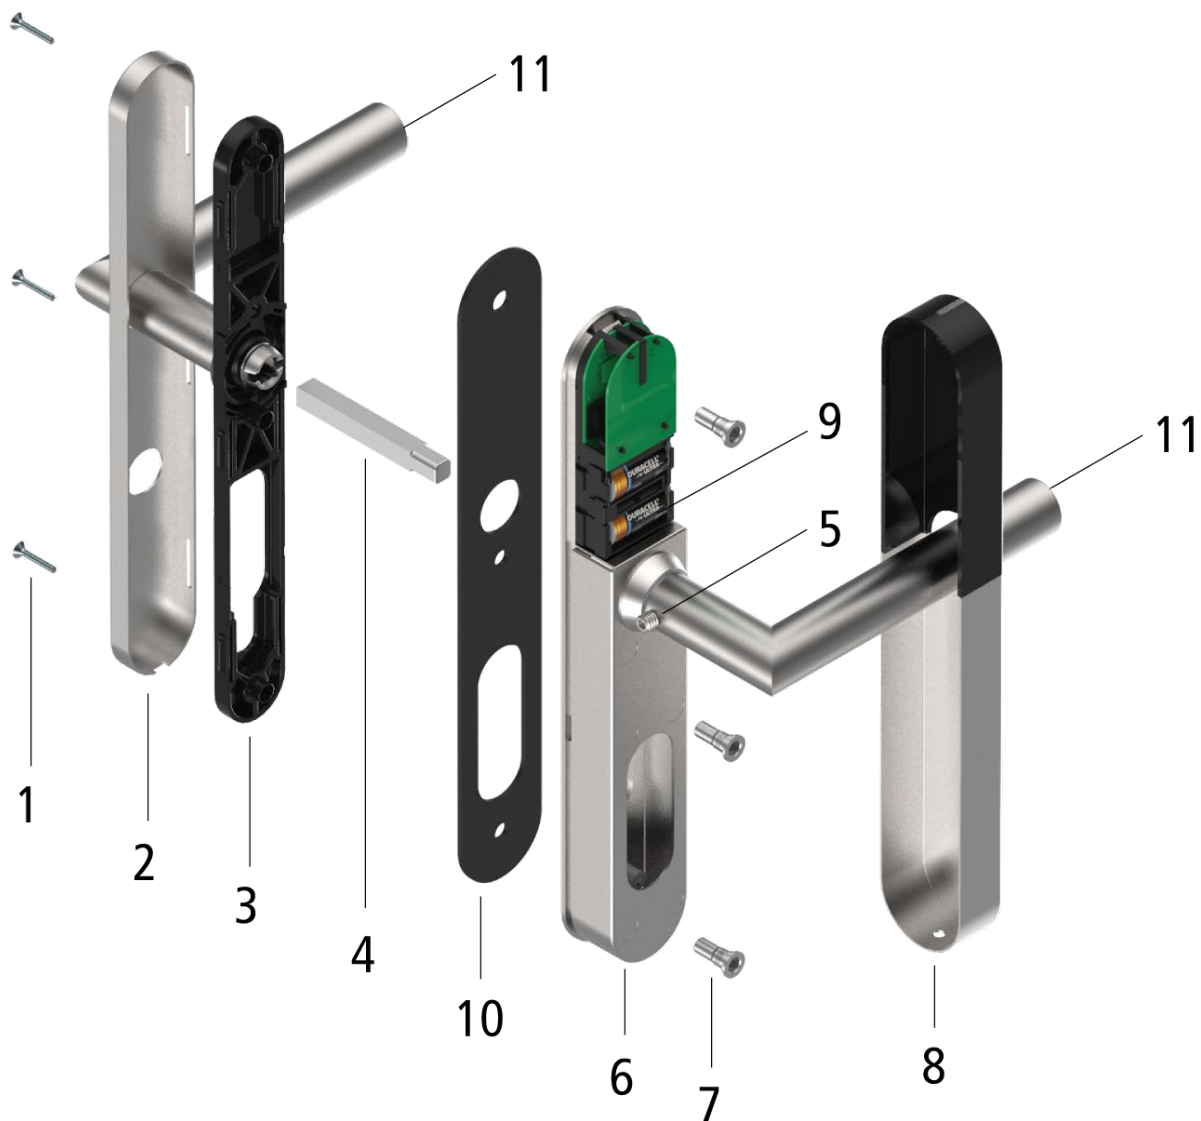

# Ersatzteilliste EBL-1

## Inhaltsverzeichnis

	<b>Seite</b>
1. Übersicht EBL-1 Ersatzteile .....	4
2. Drückerdorn-Set .....	5
2.1 Komplettgarnitur 8mm (Elektronik – Mechanik) .....	5
2.2 Einzelgarnitur & Komplettgarnitur 9mm (Elektronik – Mechanik) .....	5
2.3 Komplettgarnitur 9mm zu EBL-1 Sicherheitsbeschlag .....	6
2.4 Komplettgarnitur Elektronik - Elektronik .....	6
3. Drückervierkant .....	7
3.1 Drückervierkant 9mm kürzbar .....	7
4. Abdeckschilder .....	7
4.1 Abdeckschild Elektronik .....	7
4.2 Langschild Mechanik .....	8
4.3 Abdeckschild Mechanik .....	8
5. Türdrücker .....	9
5.1 Türdrücker L11 .....	9
5.2 Türdrücker U11 .....	9
5.3 Türdrücker U22 .....	10
6. Sonstiges .....	11
6.1 Batterie .....	11
6.2 Ersatzset Sicherungsring und Schrauben .....	11

## 1. Übersicht EBL-1 Ersatzteile

Pos	Bezeichnung
1	Befestigungsschrauben
2	Abdeckschild Mechanik
3	Mechanik Langschild (inkl. Drücker)
4	Drückervierkant
5	Sicherungsschraube
6	Elektronischer Beschlagsleser (inkl. Drücker)
7	Gewindehülse
8	Abdeckschild Elektronik
9	Batterie
10	Wärmedämmplatte (Brandschutz)
11	Türdrücker

**Lieferumfang** (passend auf Türstärke):

- 1 Stk Drückervierkant 8mm
- 3 Stk Gewindehülsen M5
- 3 Stk Schrauben M5