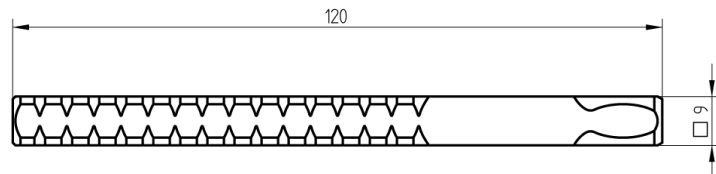

2.4 Komplettgarnitur Elektronik - Elektronik

Artikelbezeichnung	Artikelnummer
Drückerdorn-Set 9mm Doppelelektronik für Türstärke 38-48mm	64.999.05.00.20.01.00
Drückerdorn-Set 9mm Doppelelektronik für Türstärke 49-58mm	64.999.05.00.21.01.00
Drückerdorn-Set 9mm Doppelelektronik für Türstärke 59-68mm	64.999.05.00.22.01.00
Drückerdorn-Set 9mm Doppelelektronik für Türstärke 69-78mm	64.999.05.00.23.01.00
Drückerdorn-Set 9mm Doppelelektronik für Türstärke 79-88mm	64.999.05.00.24.01.00
Drückerdorn-Set 9mm Doppelelektronik für Türstärke 89-98mm	64.999.05.00.25.01.00

Lieferumfang (passend auf Türstärke):

- 1 Stk Drückervierkant 9mm (kürzbar)
- 3 Stk Gewindehülsen M5
- 3 Stk Schrauben M5