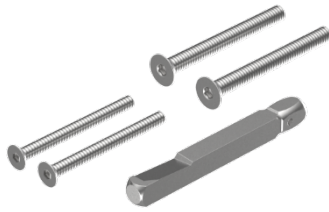

**Lieferumfang** (passend auf Türstärke):

- 1 Stk Drückervierkant 8mm
- 3 Stk Gewindehülsen M5
- 3 Stk Schrauben M5

### 2.2 Einzelgarnitur & Komplettgarnitur 9mm (Elektronik – Mechanik)

Artikelbezeichnung	Artikelnummer
Drückerdorn-Set 9mm für Türstärke 38-48mm	64.999.05.00.10.01.00
Drückerdorn-Set 9mm für Türstärke 49-58mm	64.999.05.00.11.01.00
Drückerdorn-Set 9mm für Türstärke 59-68mm	64.999.05.00.12.01.00
Drückerdorn-Set 9mm für Türstärke 69-78mm	64.999.05.00.13.01.00
Drückerdorn-Set 9mm für Türstärke 79-88mm	64.999.05.00.14.01.00
Drückerdorn-Set 9mm für Türstärke 89-98mm	64.999.05.00.15.01.00

**Lieferumfang** (passend auf Türstärke):

- 1 Stk Drückervierkant 9mm
- 3 Stk Gewindehülsen M5
- 3 Stk Schrauben M5

## 2.3 Komplettgarnitur 9mm zu EBL-1 Sicherheitsbeschlag

Artikelbezeichnung	Artikelnummer
Drückerdorn-Set 9mm für Türstärke 38-48mm	64.999.00.32.00.00.99
Drückerdorn-Set 9mm für Türstärke 49-58mm	64.999.00.32.01.00.99
Drückerdorn-Set 9mm für Türstärke 59-68mm	64.999.00.32.02.00.99
Drückerdorn-Set 9mm für Türstärke 69-78mm	64.999.00.32.03.00.99
Drückerdorn-Set 9mm für Türstärke 79-88mm	64.999.00.32.04.00.99
Drückerdorn-Set 9mm für Türstärke 89-98mm	64.999.00.32.05.00.99