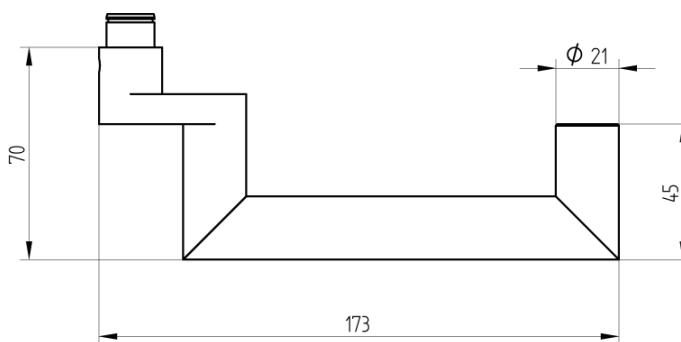

Lieferumfang:
1 Stk Türdrücker U11

Artikelbezeichnung	Artikelnummer
Türdrücker, VK 8mm	64.999.08.00.12.00.00
Türdrücker, VK 9mm (BS)	64.999.08.00.02.00.00
Türdrücker abgesetzt, VK 8mm	64.999.08.00.13.00.00
Türdrücker abgesetzt, VK 9mm (BS)	64.999.08.00.03.00.00