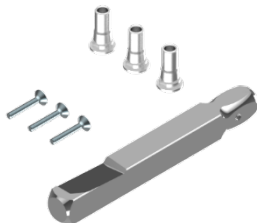

2.2 Einzelgarnitur & Komplettgarnitur 9mm (Elektronik – Mechanik)

Artikelbezeichnung	Artikelnummer
Drückerdorn-Set 9mm für Türstärke 38-48mm	64.999.05.00.10.01.00
Drückerdorn-Set 9mm für Türstärke 49-58mm	64.999.05.00.11.01.00
Drückerdorn-Set 9mm für Türstärke 59-68mm	64.999.05.00.12.01.00
Drückerdorn-Set 9mm für Türstärke 69-78mm	64.999.05.00.13.01.00
Drückerdorn-Set 9mm für Türstärke 79-88mm	64.999.05.00.14.01.00
Drückerdorn-Set 9mm für Türstärke 89-98mm	64.999.05.00.15.01.00

Lieferumfang (passend auf Türstärke):

- 1 Stk Drückervierkant 9mm
- 3 Stk Gewindehülsen M5
- 3 Stk Schrauben M5