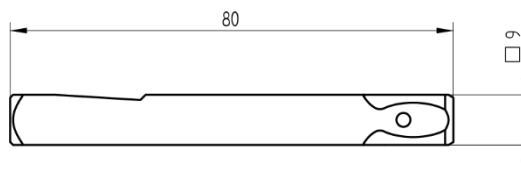

2.2 Einzelgarnitur & Komplettgarnitur 9mm (Elektronik – Mechanik)

Artikelbezeichnung	Artikelnummer
Drückerdorn-Set 9mm für Türstärke 38-48mm	64.999.05.00.10.01.00
Drückerdorn-Set 9mm für Türstärke 49-58mm	64.999.05.00.11.01.00
Drückerdorn-Set 9mm für Türstärke 59-68mm	64.999.05.00.12.01.00
Drückerdorn-Set 9mm für Türstärke 69-78mm	64.999.05.00.13.01.00
Drückerdorn-Set 9mm für Türstärke 79-88mm	64.999.05.00.14.01.00
Drückerdorn-Set 9mm für Türstärke 89-98mm	64.999.05.00.15.01.00

Lieferumfang (passend auf Türstärke):

- 1 Stk Drückervierkant 9mm
- 3 Stk Gewindehülsen M5
- 3 Stk Schrauben M5