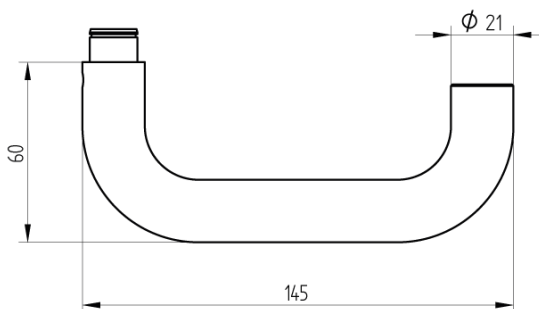

5.3 Türdrücker U22

Lieferumfang:
1 Stk Türdrücker U22

Artikelbezeichnung	Artikelnummer
Türdrücker, VK 8mm	64.999.08.00.04.00.00
Türdrücker, VK 9mm (BS)	64.999.08.00.05.00.00
Türdrücker abgesetzt, VK 8mm	64.999.08.00.14.00.00
Türdrücker abgesetzt, VK 9mm (BS)	64.999.08.00.06.00.00