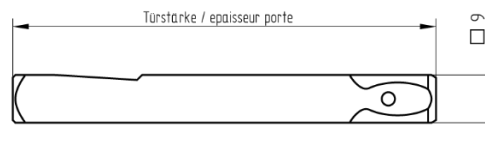

2.3 Komplettgarnitur 9mm zu EBL-1 Sicherheitsbeschlag

Artikelbezeichnung	Artikelnummer
Drückerdorn-Set 9mm für Türstärke 38-48mm	64.999.00.32.00.00.99
Drückerdorn-Set 9mm für Türstärke 49-58mm	64.999.00.32.01.00.99
Drückerdorn-Set 9mm für Türstärke 59-68mm	64.999.00.32.02.00.99
Drückerdorn-Set 9mm für Türstärke 69-78mm	64.999.00.32.03.00.99
Drückerdorn-Set 9mm für Türstärke 79-88mm	64.999.00.32.04.00.99
Drückerdorn-Set 9mm für Türstärke 89-98mm	64.999.00.32.05.00.99

Lieferumfang (passend auf Türstärke):

- 1 Stk Drückervierkant 9mm
- 2 Stk Schrauben M8
- 2 Stk Schrauben M6