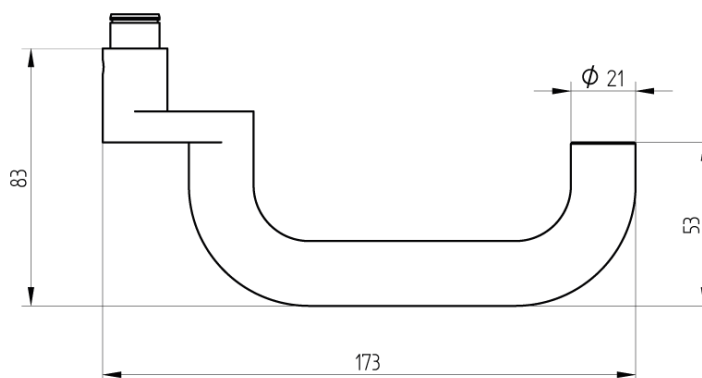

5.3 Türdrücker U22

Lieferumfang:
1 Stk Türdrücker U22

Artikelbezeichnung	Artikelnummer
Türdrücker, VK 8mm	64.999.08.00.04.00.00
Türdrücker, VK 9mm (BS)	64.999.08.00.05.00.00
Türdrücker abgesetzt, VK 8mm	64.999.08.00.14.00.00
Türdrücker abgesetzt, VK 9mm (BS)	64.999.08.00.06.00.00