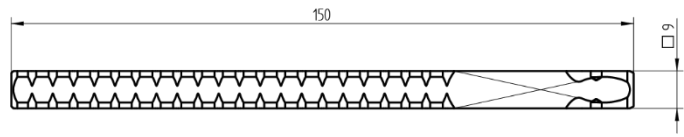

3. Drückervierkant

3.1 Drückervierkant 9mm kürzbar

Artikelbezeichnung	Artikelnummer
Drückerdorn 9mm	64.999.05.00.30.01.00

Lieferumfang:

1 Stk Drückervierkant 9mm (kürzbar)