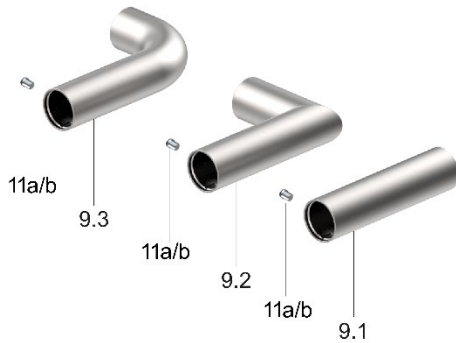

Lieferumfang:

- Rosetten (innen/aussen) inkl. Befestigungsschrauben

4.3. Abdeckschild schmal

Artikelbezeichnung	Artikelnummer
Abdeckschild schmal blind	68.999.00.06.00.00.99
Abdeckschild schmal RZ-22, Distanz 74mm	68.999.00.06.01.74.99
Abdeckschild schmal RZ-22, Distanz 78mm	68.999.00.06.01.78.99
Abdeckschild schmal RZ-22, Distanz 94mm	68.999.00.06.01.94.99
Abdeckschild schmal PZ-17, Distanz 72mm	68.999.00.06.02.72.99
Abdeckschild schmal PZ-17, Distanz 78mm	68.999.00.06.02.78.99
Abdeckschild schmal PZ-17, Distanz 92mm	68.999.00.06.02.92.99

Lieferumfang:

- Abdeckschild schmal

4.4. Abdeckschild breit

Artikelbezeichnung	Artikelnummer
Abdeckschild breit blind	68.999.00.06.10.00.99
Abdeckschild breit RZ-22, Distanz 74mm	68.999.00.06.11.74.99
Abdeckschild breit RZ-22, Distanz 78mm	68.999.00.06.11.78.99
Abdeckschild breit RZ-22, Distanz 94mm	68.999.00.06.11.94.99
Abdeckschild breit PZ-17, Distanz 72mm	68.999.00.06.12.72.99
Abdeckschild breit PZ-17, Distanz 78mm	68.999.00.06.12.78.99
Abdeckschild breit PZ-17, Distanz 92mm	68.999.00.06.12.92.99

Lieferumfang:

- Abdeckschild breit

5. Griffhülse

Pos	Artikelbezeichnung	Artikelnummer
9.1	Griffhülse Form L1	68.999.04.00.00.00.99
9.2	Griffhülse Form U1	68.999.04.00.00.10.99
9.3	Griffhülse Form U2	68.999.04.00.00.20.99
11a	Sicherungsschraube für Griffhülse	68.999.00.03.04.00.99
11b	Sicherungsschraube für Griffhülse IP66 (inkl. Dichtungssatz)	68.999.00.03.05.00.99