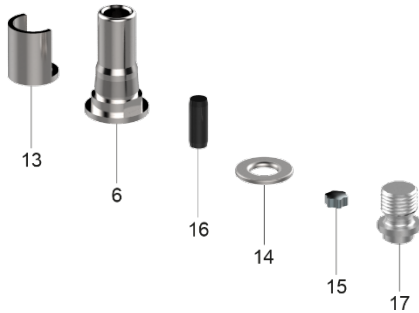

7. Sonstiges

7.1. Schrauben, Bolzen und Stopfen

Pos	Artikelbezeichnung	Artikelnummer
6	Gewindehülse-Set M5, 10 Stk	68.999.00.03.00.00.99
6	Gewindehülse M5, 1 Stk	68.999.00.03.00.01.99
13	Distanzstück-Set, 10 Stk	68.999.00.03.02.00.99
13	Distanzstück, 1 Stk	68.999.00.03.02.01.99
14	Unterlegscheiben-Set M5 Senkschraube, 10 Stk	68.999.00.03.01.00.99
15	Verschlussstopfen-Set TX25, 10 Stk	68.999.00.03.03.00.99
16	Spiralspannstift-Set, 10 Stk	68.999.00.04.00.00.99
17	Sicherungsschrauben-Set, 10 Stk.	68.999.00.03.06.00.99
17	Sicherungsschrauben, 1 Stk.	68.999.00.03.06.01.99

Lieferumfang:

- 10 Stk Gewindehülse M5
- 1 Stk Gewindehülse M5
- 10 Stk Distanzstück
- 1 Stk Distanzstück
- 10 Stk Unterlegscheibe M5 Senkschraube
- 10 Stk Verschlussstopfen TX25
- 10 Stk Spiralspannstift
- 10 Stk Sicherungsschraube
- 1 Stk Sicherungsschraube