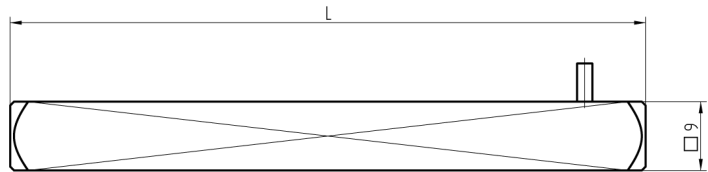

Lieferumfang:

- 1 Stk Drückervierkant inkl. Spiralspannstift

2.2. Drückervierkant 9mm

Artikelbezeichnung	Artikelnummer
Drückervierkant, 9x83,5 A=46, für Türstärke 30-38mm	68.999.00.00.04.01.62
Drückervierkant, 9x83,5 A=39, für Türstärke 39-47mm	68.999.00.00.05.01.62
Drückervierkant, 9x83,5 A=30, für Türstärke 48-56mm	68.999.00.00.06.01.62
Drückervierkant, 9x113,5 A=51, für Türstärke 57-65mm	68.999.00.00.07.01.62
Drückervierkant, 9x113,5 A=42, für Türstärke 66-74mm	68.999.00.00.08.01.62
Drückervierkant, 9x113,5 A=33, für Türstärke 75-83mm	68.999.00.00.09.01.62
Drückervierkant, 9x143,5 A=54, für Türstärke 84-92mm	68.999.00.00.10.01.62
Drückervierkant, 9x143,5 A=45, für Türstärke 93-101mm	68.999.00.00.11.01.62
Drückervierkant, 9x143,5 A=36, für Türstärke 102-110mm	68.999.00.00.12.01.62

Lieferumfang:

- 1 Stk Drückervierkant inkl. Spiralspannstift

2.3. Drückervierkant 9mm Brandschutzausführung

Artikelbezeichnung	Artikelnummer
Drückervierkant, 9x83,5 geeignet für Feuer- und Rauchschutztüren, für Türstärke 30-56mm	68.999.00.00.13.02.62
Drückervierkant, 9x113,5 geeignet für Feuer- und Rauchschutztüren, für Türstärke 57-83mm	68.999.00.00.16.02.62
Drückervierkant, 9x143,5 geeignet für Feuer- und Rauchschutztüren, für Türstärke 84-110mm	68.999.00.00.19.02.62