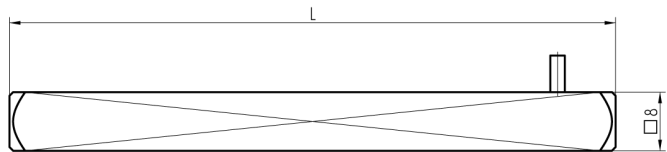

2. Drückervierkant

2.1. Drückervierkant 8mm

Artikelbezeichnung	Artikelnummer
Drückervierkant, 8x83,5, für Türstärke 30-56mm	68.999.00.00.01.00.62
Drückervierkant, 8x113,5, für Türstärke 57-83mm	68.999.00.00.02.00.62
Drückervierkant, 8x143,5, für Türstärke 84-110mm	68.999.00.00.03.00.62