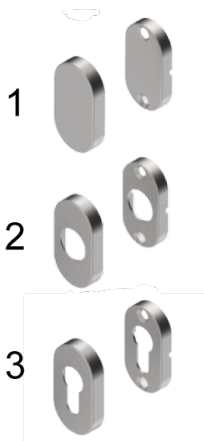

Lieferumfang:

- 2 Stk Senkschrauben M4 mit Schraubensicherung
- 2 Stk Senkschrauben M5 mit Schraubensicherung

Zubehör (nicht im Lieferumfang enthalten):

- Pos. 6 - 68.999.00.03.00.00.99 Gewindehülsen-Set M5
- Pos. 14 - 68.999.00.03.01.00.99 Unterlegscheiben-Set M5

Lieferumfang:

- Rosetten (innen/ausen) inkl. Befestigungsschrauben

4.2. Set Ovalrosette

Pos	Artikelbezeichnung	Artikelnummer
1	Ovalrosetten-Set blind alle Türstärken	68.999.00.05.30.00.99
2	Ovalrosetten-Set RZ-22 alle Türstärken	68.999.00.05.31.00.99
3	Ovalrosetten-Set PZ-17 alle Türstärken	68.999.00.05.32.00.99