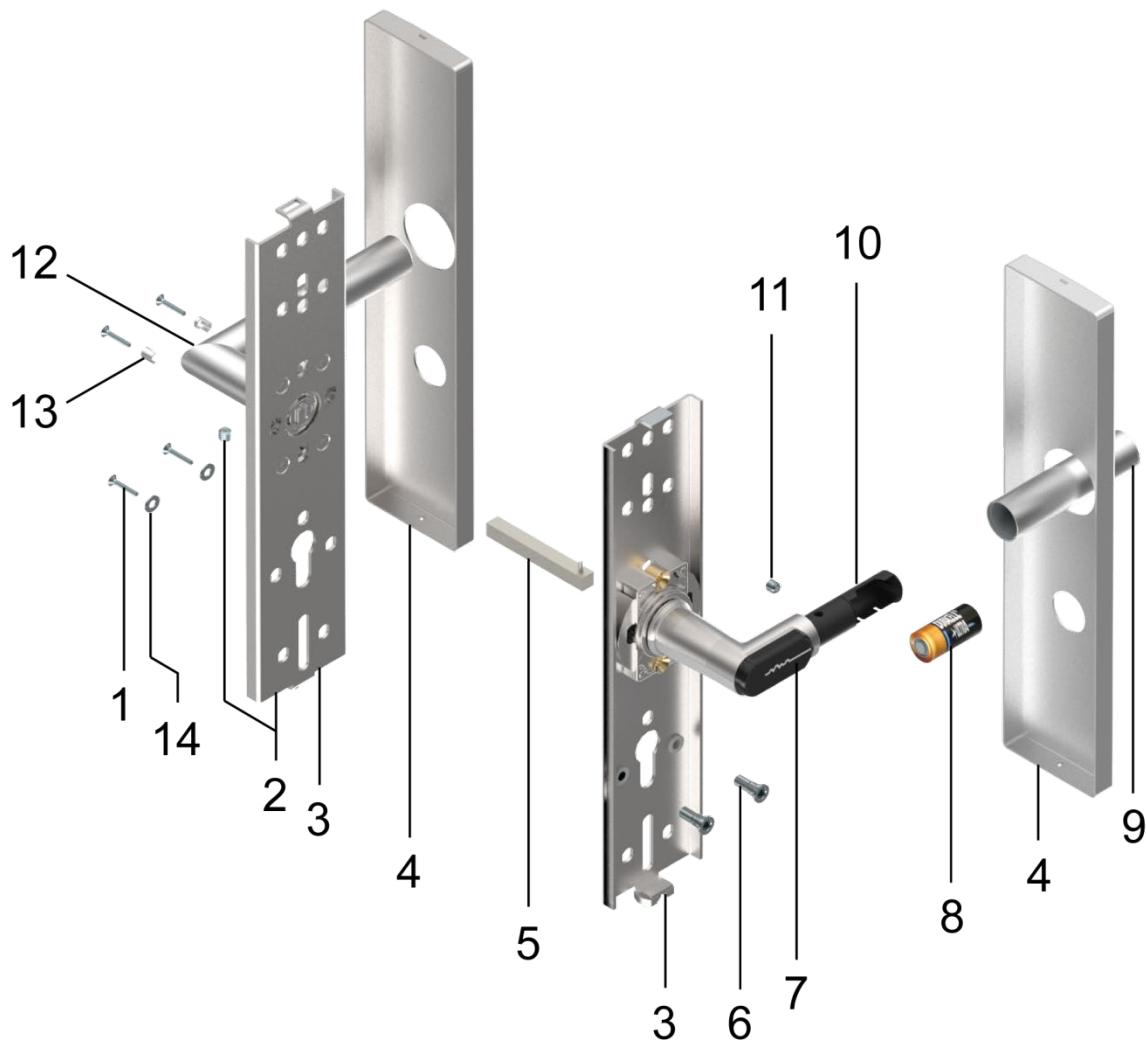

Ersatzteilliste DIGI-Handle

Inhaltsverzeichnis

Seite

1. Übersicht DIGI-Handle Ersatzteile	4
2. Drückervierkant.....	5
2.1. Drückervierkant 8mm	5
2.2. Drückervierkant 9mm	5
2.3. Drückervierkant 9mm Brandschutzausführung.....	6
3. Schraubenset	6
3.1. Schraubenset für Langschild schmal und breit (Elektronik - Mechanik / Elektronik - Elektronik).....	6
3.2. Schraubenset für Rund-Rosette – Rund-Rosette (Elektronik - Mechanik).....	7
3.3. Schraubenset für Rund-Rosette – Rund-Rosette (Elektronik - Elektronik).....	7
3.4. Schraubenset für Oval-Rosette – Oval-Rosette (Elektronik - Mechanik / Elektronik - Elektronik).....	8
3.5. Schraubenset für Langschild schmal – Oval-Rosette (Elektronik - Mechanik / Elektronik - Elektronik).....	8
3.6. Schraubenset für Langschild breit – Rund-Rosette (Elektronik - Mechanik).....	9
3.7. Schraubenset für Langschild breit – Rund-Rosette (Elektronik - Elektronik)	9
4. Schlüsselrosette und Abdeckschilder	10
4.1. Rundrosetten-Set	10
4.2. Set Ovalrosette.....	11
4.3. Abdeckschild schmal	11
4.4. Abdeckschild breit.....	11
5. Griffhülse	12
6. Türdrücker	13
7. Sonstiges	14
7.1. Schrauben, Bolzen und Stopfen	14
7.2. Zubehör	15

1. Übersicht DIGI-Handle Ersatzteile

Pos	Bezeichnung
1	Befestigungsschrauben
2	Sicherungsschraube
3	Grundplatte
4	Abdeckschild
5	Vierkant mit Spiralspannstift
6	Gewindehülse
7	Leseeinheit
8	Batterie
9	Griffhülse
10	Drückerleser
11	Sicherungsschraube für Griffhülse (bei IP66 inkl. Dichtungssatz)
12	Mechanischer Türdrücker
13	Distanzstück
14	Unterlagscheibe

2. Drückervierkant

2.1. Drückervierkant 8mm

Artikelbezeichnung	Artikelnummer
Drückervierkant, 8x83,5, für Türstärke 30-56mm	68.999.00.00.01.00.62
Drückervierkant, 8x113,5, für Türstärke 57-83mm	68.999.00.00.02.00.62
Drückervierkant, 8x143,5, für Türstärke 84-110mm	68.999.00.00.03.00.62