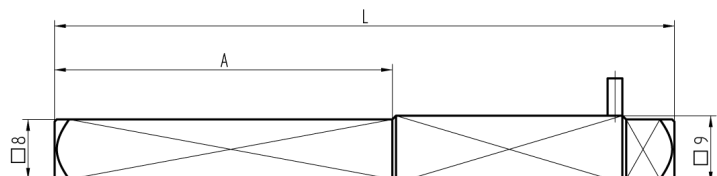

2. Drückervierkant

2.1. Drückervierkant 8mm

Artikelbezeichnung	Artikelnummer
Drückervierkant, 8x83,5, für Türstärke 30-56mm	68.999.00.00.01.00.62
Drückervierkant, 8x113,5, für Türstärke 57-83mm	68.999.00.00.02.00.62
Drückervierkant, 8x143,5, für Türstärke 84-110mm	68.999.00.00.03.00.62

Lieferumfang:

- 1 Stk Drückervierkant inkl. Spiralspannstift

2.2. Drückervierkant 9mm

Artikelbezeichnung	Artikelnummer
Drückervierkant, 9x83,5 A=46, für Türstärke 30-38mm	68.999.00.00.04.01.62
Drückervierkant, 9x83,5 A=39, für Türstärke 39-47mm	68.999.00.00.05.01.62
Drückervierkant, 9x83,5 A=30, für Türstärke 48-56mm	68.999.00.00.06.01.62
Drückervierkant, 9x113,5 A=51, für Türstärke 57-65mm	68.999.00.00.07.01.62
Drückervierkant, 9x113,5 A=42, für Türstärke 66-74mm	68.999.00.00.08.01.62
Drückervierkant, 9x113,5 A=33, für Türstärke 75-83mm	68.999.00.00.09.01.62
Drückervierkant, 9x143,5 A=54, für Türstärke 84-92mm	68.999.00.00.10.01.62
Drückervierkant, 9x143,5 A=45, für Türstärke 93-101mm	68.999.00.00.11.01.62
Drückervierkant, 9x143,5 A=36, für Türstärke 102-110mm	68.999.00.00.12.01.62